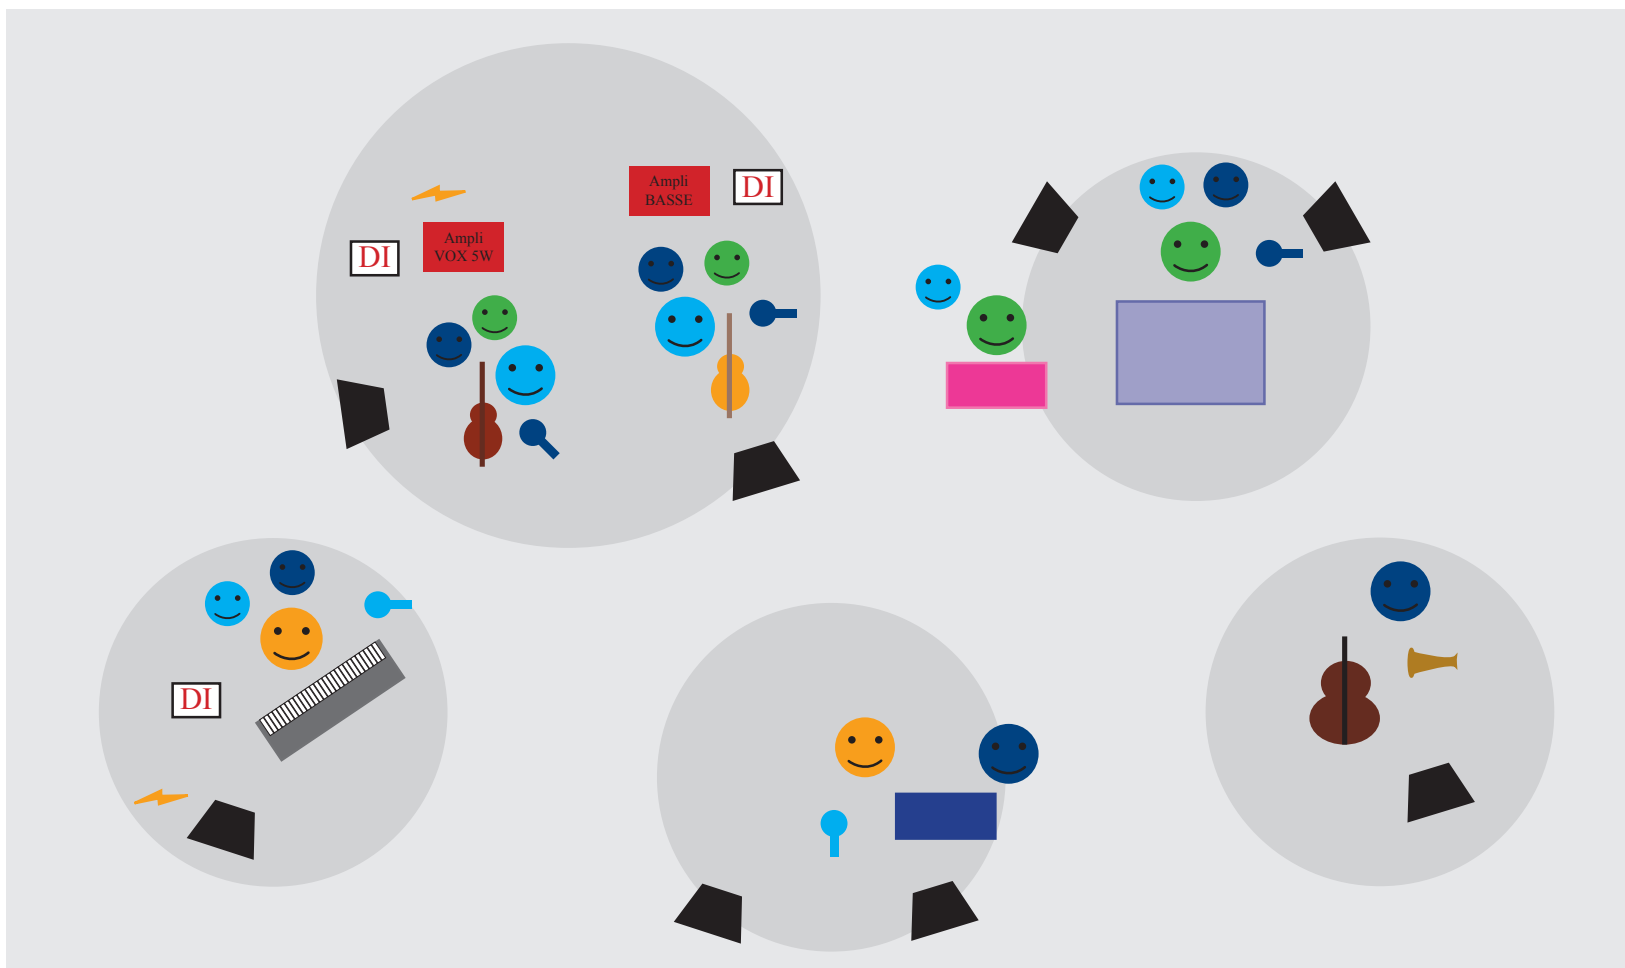

JARDIN

COUR

 Catherine - **Chant lead, clavier,**
graines, thunder, crapaud

 Mathias - **Guitares, basse,**
batterie, glockenspiel 1

 Gonzague - **Batterie,**
glockenspiel 1, guitare électr., basse

 Arnaud - **Violoncelle, trompette, trombone,**
Glockenspiel 2, clavier, guitare acoust. basse, batterie